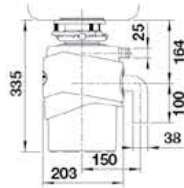

NOVO

FWD Max

Šifra:
526 648

Cena:
76.990 rsd

- Naizmenični indukcionni motor 1HP/230V, 50Hz/12A
- Premium model, Visoko kvalitetan i snažan naizmenični indukcionni motor
- Jednostavna montaža
- Unutrašnjost izrađena od nerđajućeg čelika
- 3 nivoa usitnjavanja otpada
- Zapremina komore za mlevenje 1200 ml
- Autoreverse opcija

- Potreban otvor Ø 90 na sudoperi
- Kabel za napajanje dužine 90 cm u isporuci
- Dugme za resetovanje sa donje strane aparata

NOVO

FWD Medium

Šifra:
526 647

Cena:
69.990 rsd

- Naizmenični indukcionni motor 0.75HP/230V, 50Hz/10A
- Napredni model za razlaganje organskog otpada iz domaćinstva
- Visoko kvalitetan i snažan naizmenični indukcionni motor
- Jednostavna montaža
- Unutrašnjost izrađena od nerđajućeg čelika
- 3 nivoa usitnjavanja otpada
- Zapremina komore za mlevenje 1200 ml

- Potreban otvor Ø 90 na sudoperi
- Kabel za napajanje dužine 90 cm u isporuci
- Dugme za resetovanje sa donje strane aparata

NOVO

FWD Lite

Šifra:
526 646

Cena:
43.990 rsd

- Naizmenični indukcionni motor 0.5HP/230V, 50Hz/10A
- Osnovni model za razlaganje organskog otpada iz domaćinstva
- Visoko kvalitetan i snažan naizmenični indukcionni motor
- Jednostavna montaža
- Unutrašnjost izrađena od nerđajućeg čelika
- 2 nivoa usitnjavanja otpada
- Zapremina komore za mlevenje 900 ml

- Potreban otvor Ø 90 na sudoperi
- Kabel za napajanje dužine 90 cm u isporuci
- Dugme za resetovanje sa donje strane aparata

Isporuka uz meljač