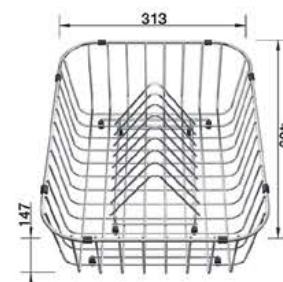

Šifra:	Cena:
507 829	6.990 rsd