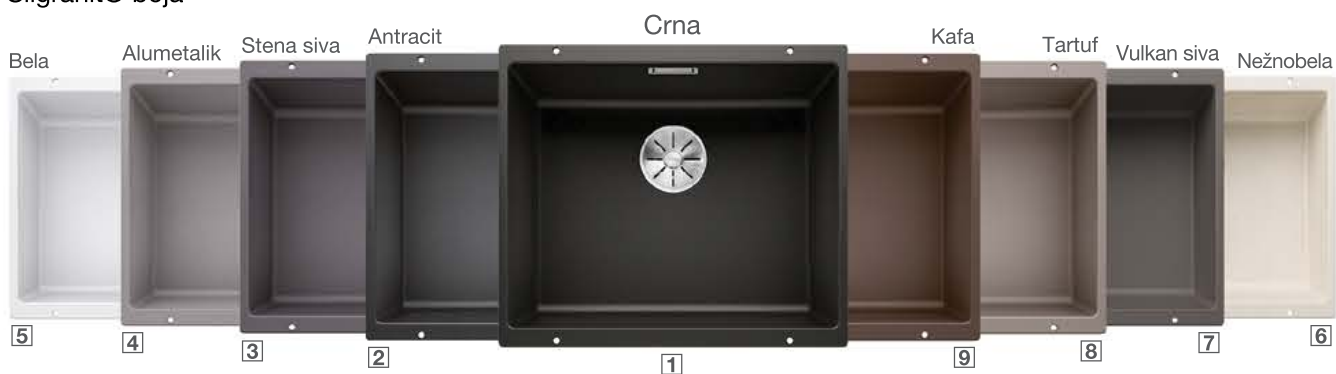

Paleta Silgranit® boja

Inspirisan modernom arhitekturom, BLANCO nudi određene modele u aktuelnoj beton nijansi. Živahna interakcija mat i saten mat delova, kao i individualne nijanse boje čine svaku beton-style sudoperu jedinstvenom.

Saznajte više o Silgranit®-u