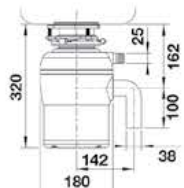

- Potreban otvor Ø 90 na sudoperi
- Kabel za napajanje dužine 90 cm u isporuci
- Dugme za resetovanje sa donje strane aparata

Isporuka uz meljač

Šifra: 526 767 Isporuka: Svi modeli	Šifra: 243 792 Isporuka: Svi modeli	Šifra: 243 794 Isporuka: Svi modeli	Šifra: 243 793 Isporuka: Svi modeli	Šifra: 243 791 Isporuka: Svi modeli
Pneumatski prekidač	Savitljiva guma	Veza za prelivnik	L-spoj sa sifonom	Servisni ključ
Šifra: 243 789 Isporuka: Lite	Šifra: 243 790 Isporuka: Max Medium	Šifra: 526 769 Cena: 1.190 rsd	Šifra: 526 770 Cena: 1.190 rsd	Šifra: 526 772 Cena: 3.990 rsd
Stoper	Zatvarač	Dugme Zlato saten	Dugme Black matt	Set cevi za drugo korito