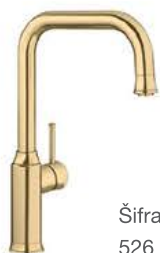

Šifra: 526 687
Cena: 55.990 rsd